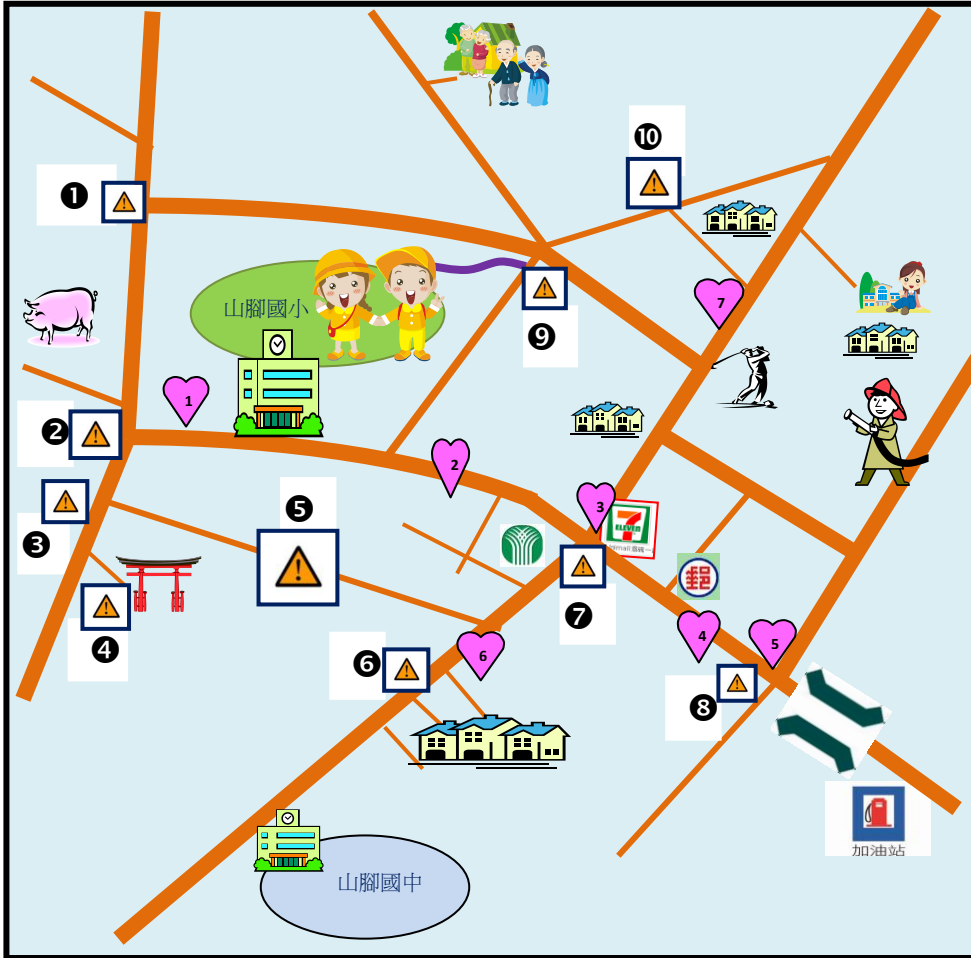

桃園市蘆竹區山腳國小「學區安全地圖」

 較危險區域，要小心注意

 本校愛心服務站

1 

偏僻、車速快

2 

車流多、車速快

3 

偏僻、曾發現疑似毒品注射針筒

4 

天公廟廣場，夜晚偶有不良少年聚集

8 

偏僻、車速快

9 

通學步道口，五路車流交會處，車速快

10 

順利新村北邊環道，偏僻、曾發現陌生騷擾人士

5 

偏僻，人車稀少

6 

巷口車多車速快，易生車禍

7 

十字路口車流多、車速快

   **元興商店**